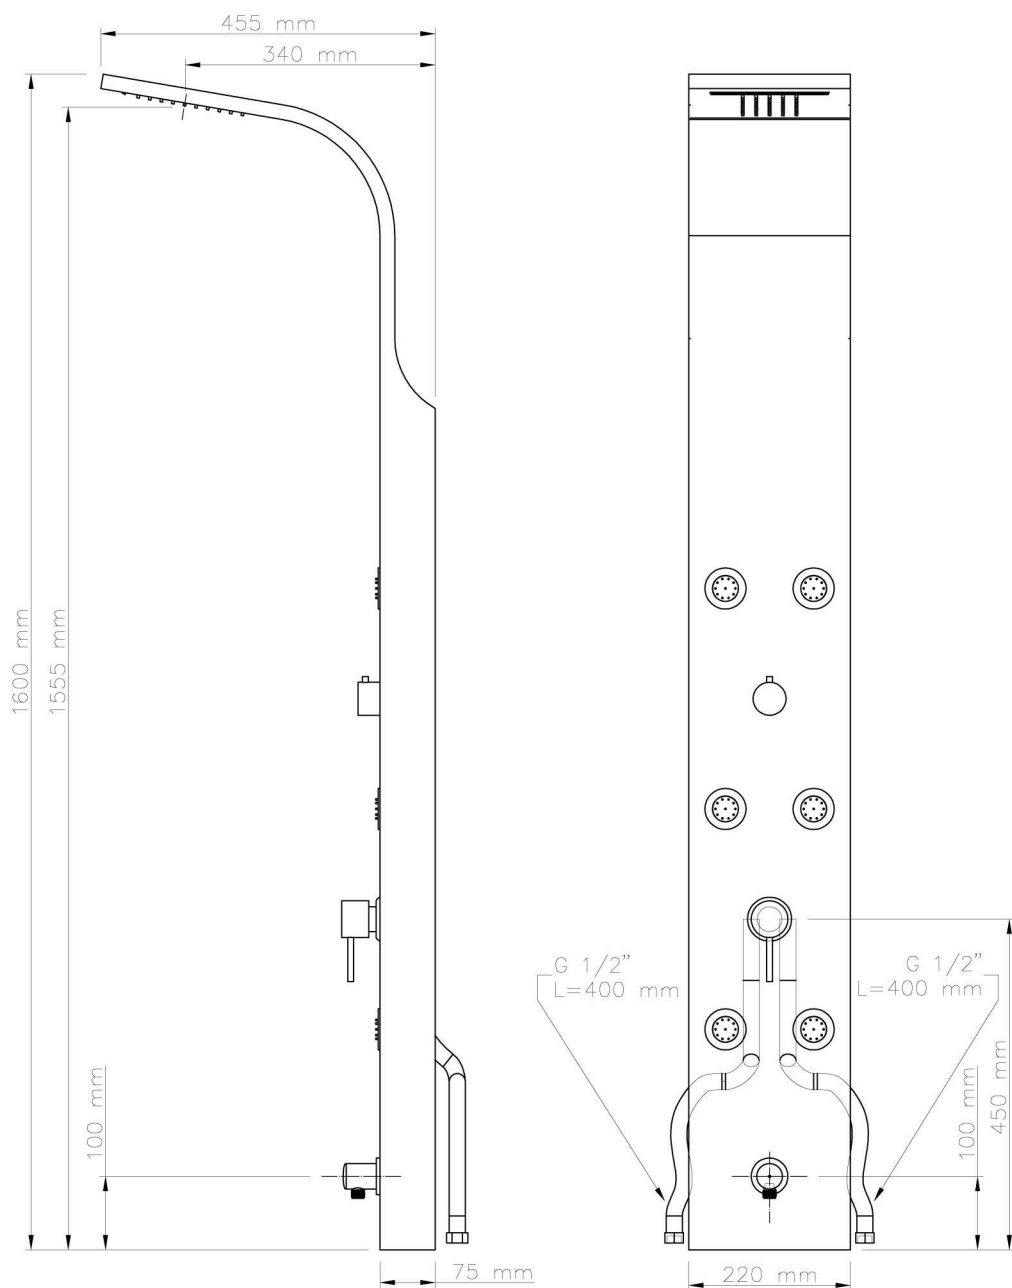

Colonna doccia **ELIZABETH** in acciaio inox lucido

Colonna Doccia:
in acciaio inox AISI 304
lucidato

Caratteristiche:
Miscelatore monocomando meccanico
4 funzioni selezionabili:
- Doccetta a mano 1 getto anticalcare
- Soffione
- Effetto cascata
- Getti orizzontali "Massage"

Flessibile Doccetta:
in acciaio inox doppia aggraffatura
estensibile 150+200 cm